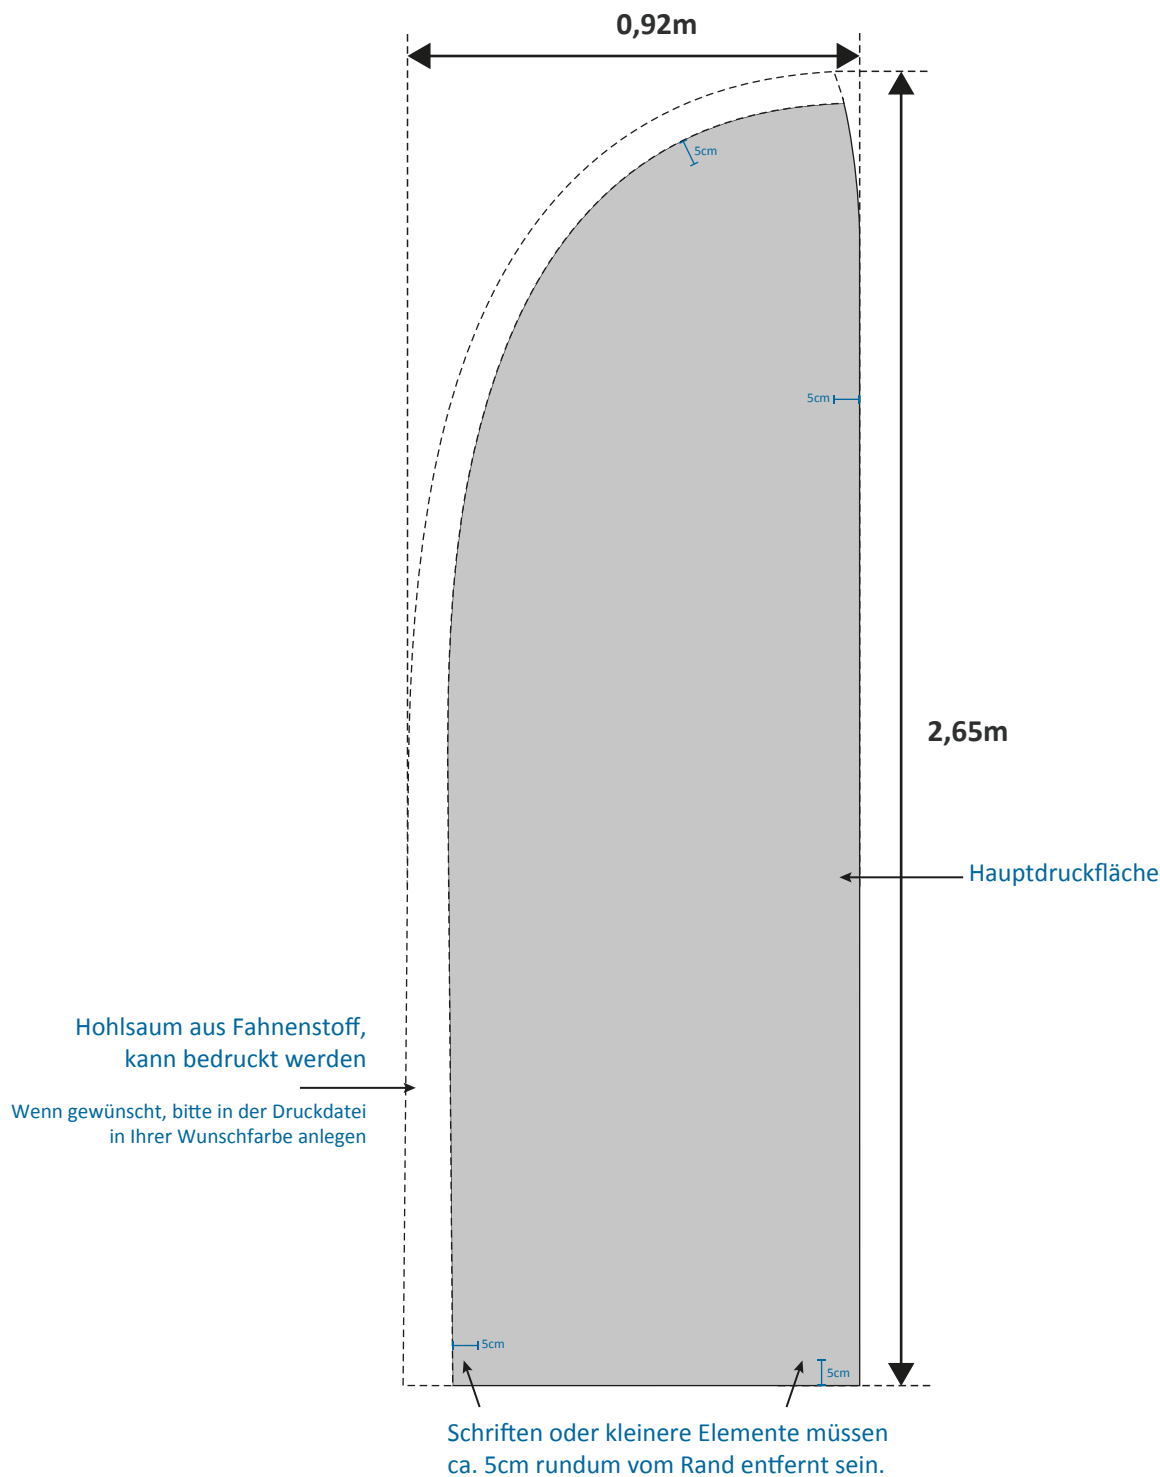

Druckvorlage Beachflag Gerade Form Größe M

1. Druckvorlage im Endmaß 0,92 x 2,65m anlegen. Die Kontur können Sie aus dieser PDF nehmen.
2. Bitte senden Sie uns eine Ansichtsdatei, eingesetzt in diese Schablone.